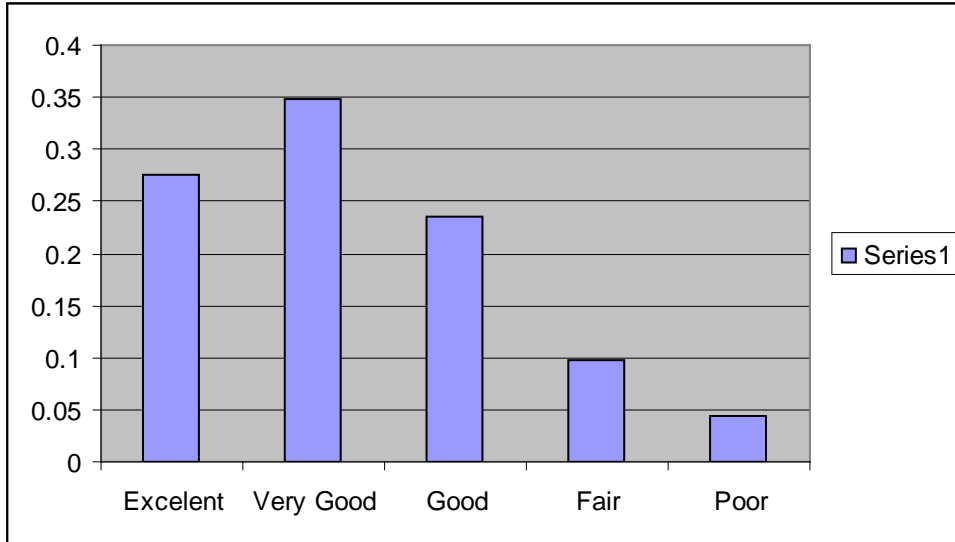

دائرة سلامة ومقاييس صلاحية الطائرات

	Excellent	Very Good	Good	Fair	Poor
Sum	421	534	359	148	68
Percentage	0.275163	0.34902	0.234641	0.096732	0.044444

دائرة سلامة ومقاييس العمليات الجوية

	Excellent	Very Good	Good	Fair	Poor
Sum	99	246	235	115	44
Percentage	0.133965	0.332882	0.317997	0.155616	0.05954